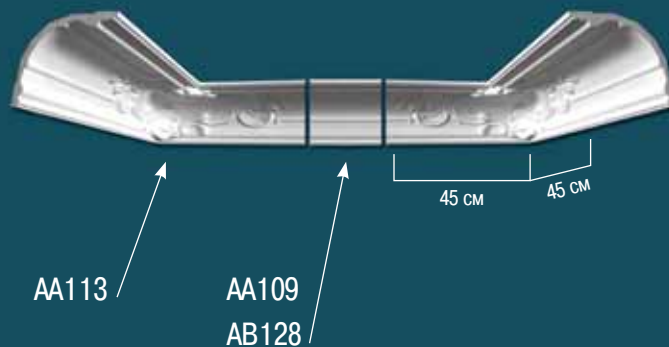

AA113

AA109
AB128