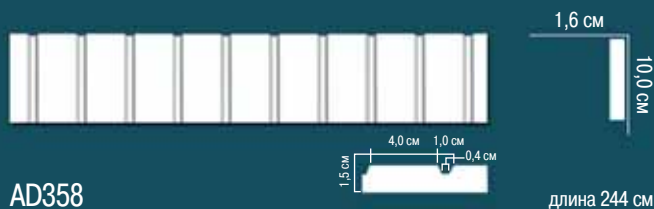

AC203, AC203F (гибкий) длина 240 см

AC247, AC247F (гибкий) длина 240 см

AC244 длина 244 см

МОЛДИНГИ С РИСУНКОМ

МОЛДИНГИ ГЛАДКИЕ

МОЛДИНГИ ГЛАДКИЕ

AD363

длина 244 см

НАПОЛЬНЫЕ ПЛИНТУСЫ

напольный плинтус AD310, AD310F (гибкий) длина 240 см

напольный плинтус AC295 длина 244 см

напольный плинтус AD309, AD309F (гибкий) длина 240 см

напольный плинтус AD382 длина 240 см

напольный плинтус AD307, AD307F (гибкий) длина 240 см