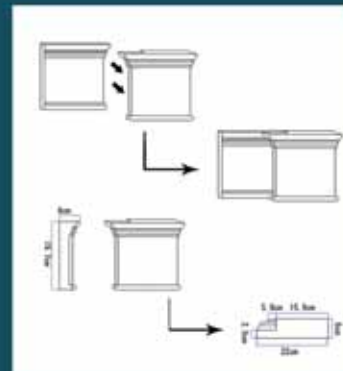

Примеры монтажа обрамлений
дверных и оконных проемов