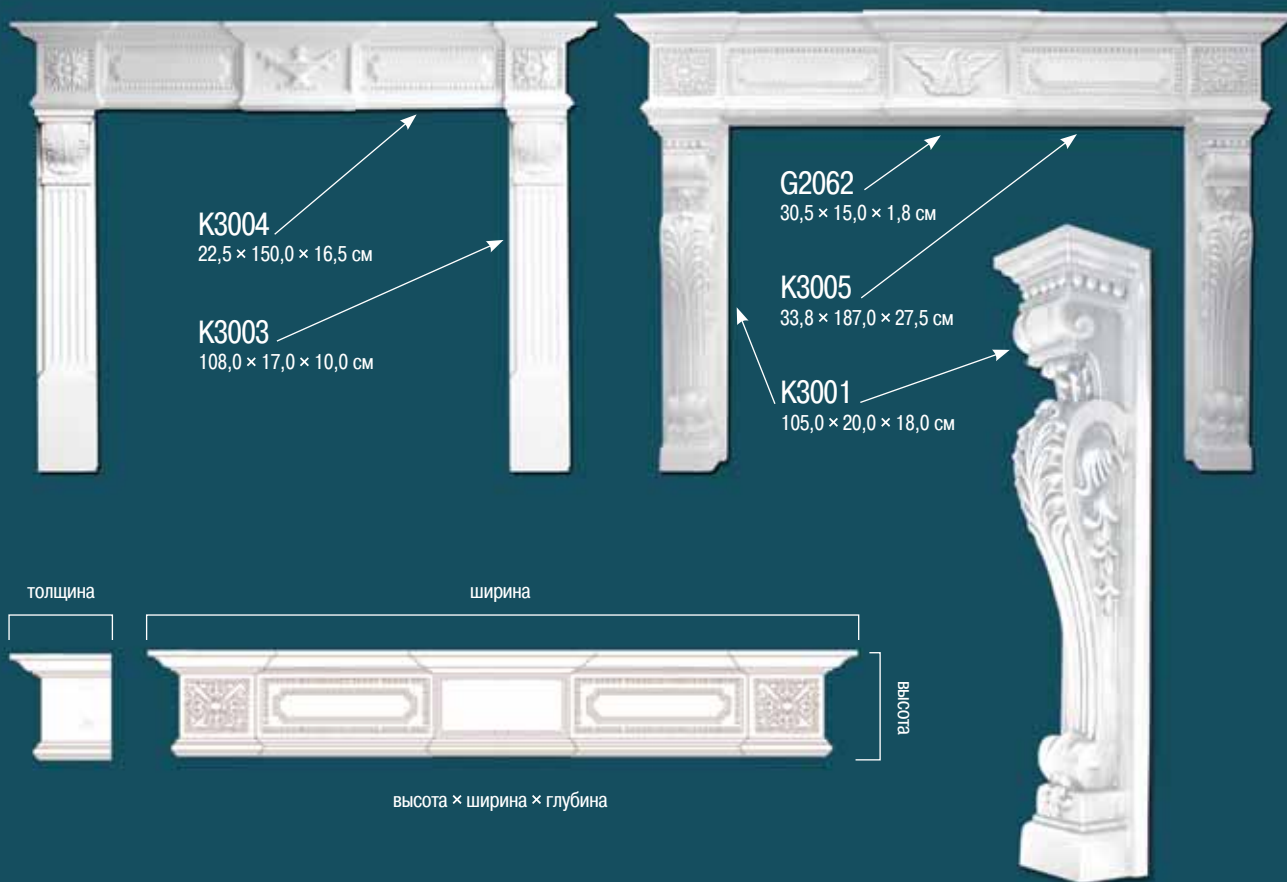

C8002 20,0 × 9,0 × 28,0 см

C8003 19,0 × 13,4 × 28,0 см

C8063 15,3 × 20,3 × 30,2 см

C8067 13,0 × 29,5 × 30,5 см

C8027 13,5 × 13,8 × 31,1 см

C8033 20,0 × 11,4 × 31,3 см

C8060 25,5 × 32,7 × 33,0 см

C8040 12,5 × 7,0 × 39,0 см

C8045 14,9 × 10,9 × 44,9 см

C8059 15,2 × 20,2 × 45,5 см

C8058 15,2 × 20,2 × 50,9 см

C8006 29,6 × 22,2 × 51,5 см

КОНСОЛИ (КРОНШТЕЙНЫ)

C8052 10,4 × 13,5 × 68,5 см

C8053 26,5 × 19,2 × 102,7 см

K3002
100,0 × 26,0 × 21,0 см